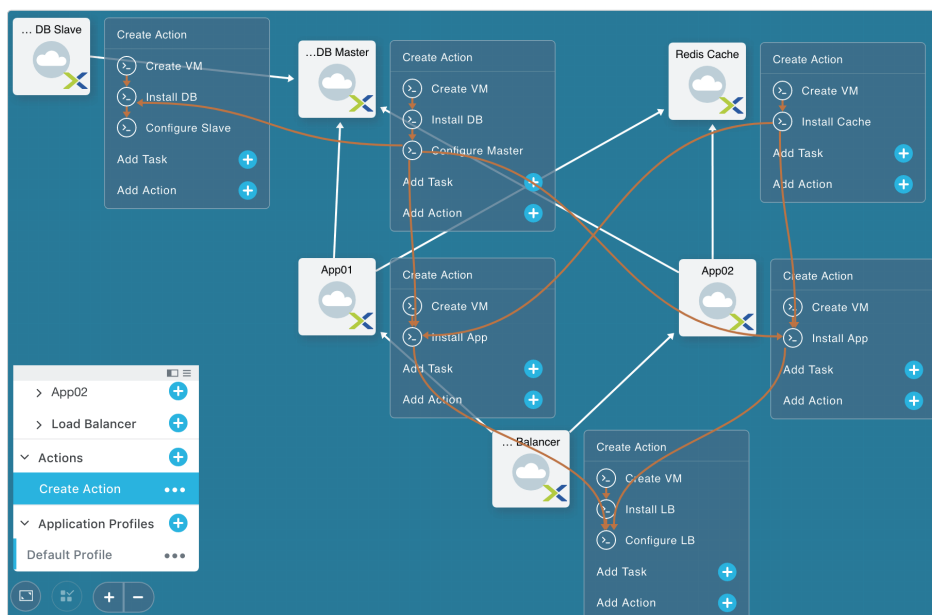

藉由進階的應用程式編配服務，改變 IT 團隊管理應用與支援業務的方式

Nutanix Calm : 以應用程式為中心的自動化功能

儘管 IT 團隊不斷想辦法提升 IT 敏捷度與加速創新，應用程式開發與交付的複雜性與日俱增，造成敏捷度面臨重大挑戰。此外，企業組織的獨立式架構也造成部門之間的額外負擔，並拖累企業創造商業價值的能力。

Calm 提供進階的應用程式編配服務 (orchestration)，可改變 IT 團隊管理應用程式與支援業務的方式。Calm 與 Nutanix 平台完全整合，提供強大、通用的管理架構，可供多個 IT 團隊同時使用，以迅速建置與交付應用程式。

Calm 把應用程式視為完整實體，而不只是虛擬機器 (VM)，將應用程式的建置、使用與管理自動化。Calm 可橫跨各種環境，包括公有雲及私有雲，提供簡單、可重複、自動化的應用程式管理能力。

可自訂的藍圖

內建功能

- **應用程式生命週期管理**：透過預先整合的藍圖，將傳統多層式應用程式與現代化分散式服務的配置、擴充與刪除等作業自動化，大幅簡化公有雲與私有雲的應用程式管理。
- **可自訂的藍圖**：將每個應用程式的所有元件，例如相關的 VM、組態與二元檔組合成易於使用的藍圖，並由基礎架構團隊管理，以簡化企業客製化應用程式的安裝與管理。IT 團隊不用再花好幾個小時或好幾天的時間進行例行性的應用程式管理。
- **Nutanix Marketplace**：透過 Nutanix Marketplace，直接對終端使用者發布藍圖，以便應用程式擁有者與開發者要求可立即配置的 IT 服務。
- **治理**：Calm 利用角色型治理 (governance) 機制來進行控管，藉由權限來限制使用者的操作。系統會集中記錄所有活動與變更，以便進行端到端的追蹤，並利用金鑰合規性機制協助安全團隊。
- **混合雲管理**：自動配置混合雲架構，在各種雲端環境中 (包括 AWS) 擴充多層式與分散式應用。Calm 會一併顯示公有雲的整體使用狀況與實際成本，以便您根據業務需求與預算要求做決策。